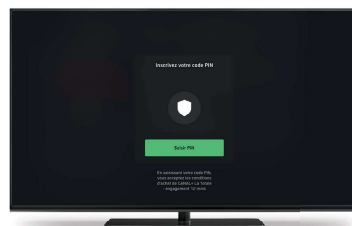

Come posso abbonarmi su **Salt TV**?

**1A** In « Guide TV », trova il canale a tua scelta che è attualmente bloccato (🔒) e clicca su un programma del canale.

**1B** Oppure trova il canale scorrendo la lista dei canali in « Regarder la TV » (la lista compare premendo il tasto direzionale « su ») e clicca sul canale.

**1c** Puoi abbonarti anche andando nei dettagli di un programma e cliccando sul pulsante « Acheter ».

**2** Clicca sul pulsante « Aller à la page des abonnements » per continuare.

**3** Scegli l'opzione TV che preferisci.

**4** Conferma l'ordine cliccando su « Acheter maintenant ».

**5** Se hai impostato un codice PIN per proteggere i tuoi acquisti, inseriscilo adesso.

**6** Ora puoi goderti i tuoi programmi preferiti!